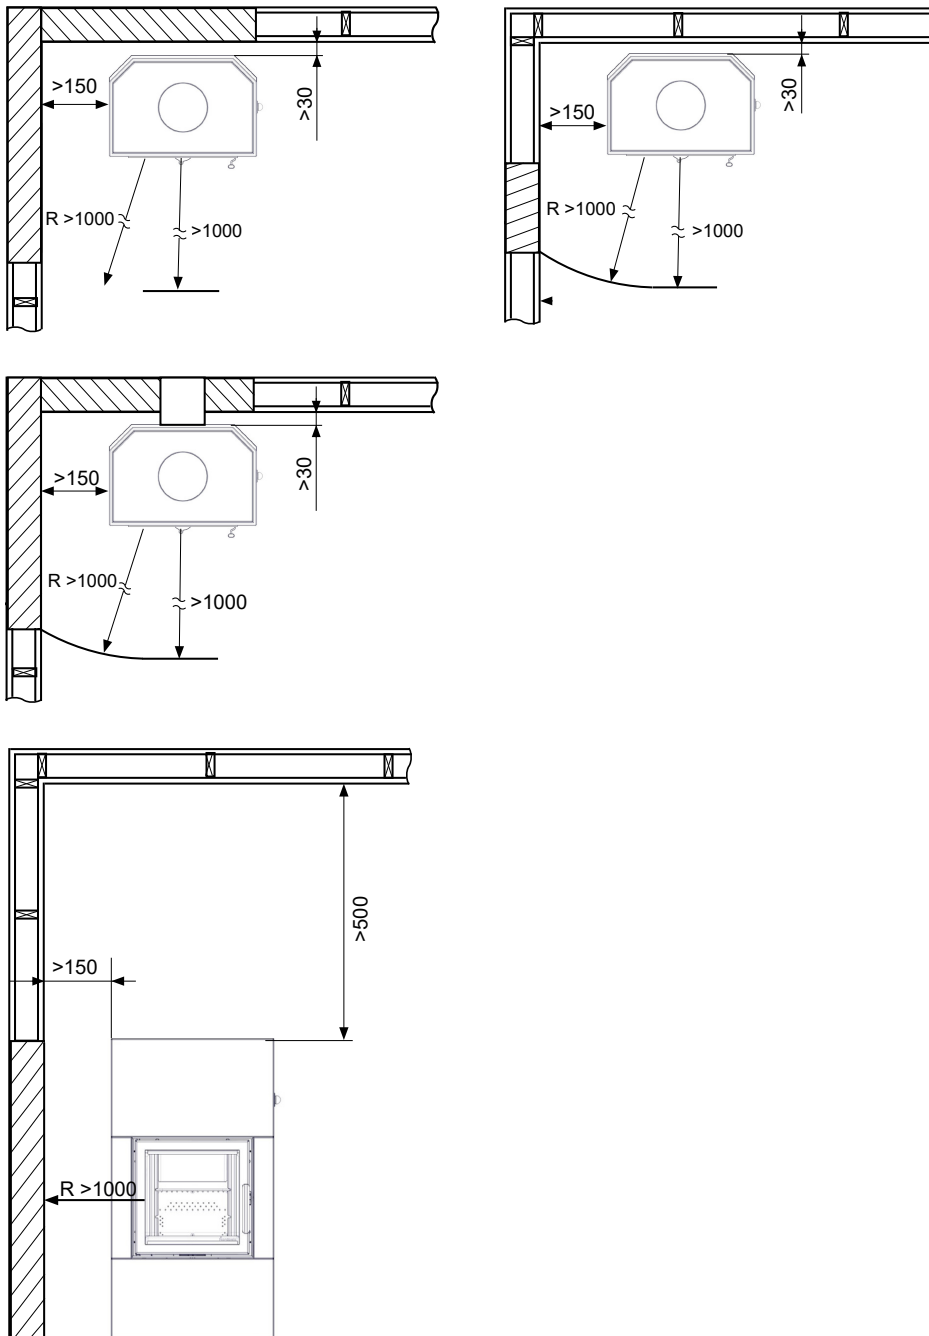

Safety distances

SALZBURG S CORNER

 Nordpeis

FIG 1 = MM

 =Firewall / Mur par feu / Ściana niepalna
 =Combustible material / Matières combustibles / Material palny

Safety distances

SALZBURG S CORNER

FIG 2 = MM