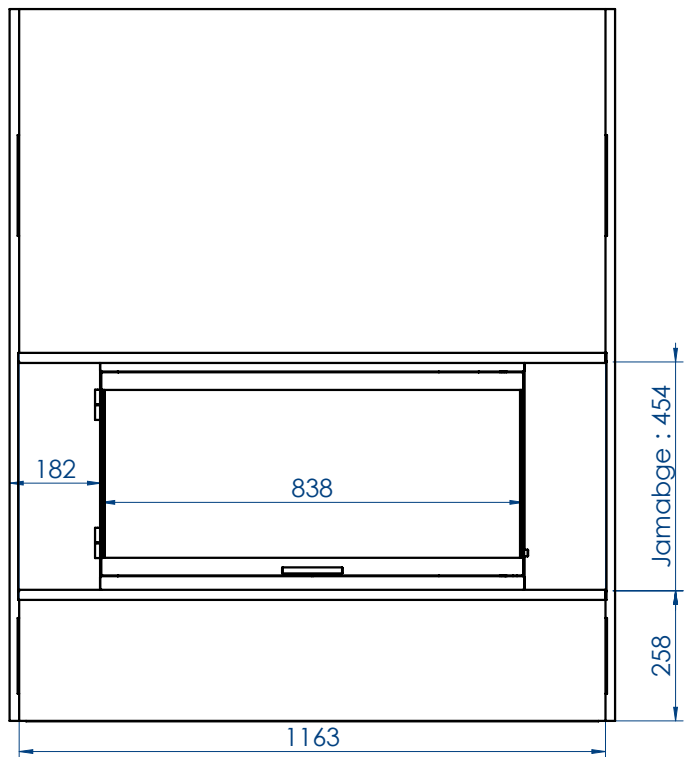

COUPE D-D

Ind : E

16/07/2015

Rajout mise en plan habillage

3 faces 800
standard

TOTEM

Tél: 04.75.40.18.89 Fax: 04.75.41.08.39
ZA Guimand 26120 MALISSARD

Ce plan est à titre indicatif uniquement.