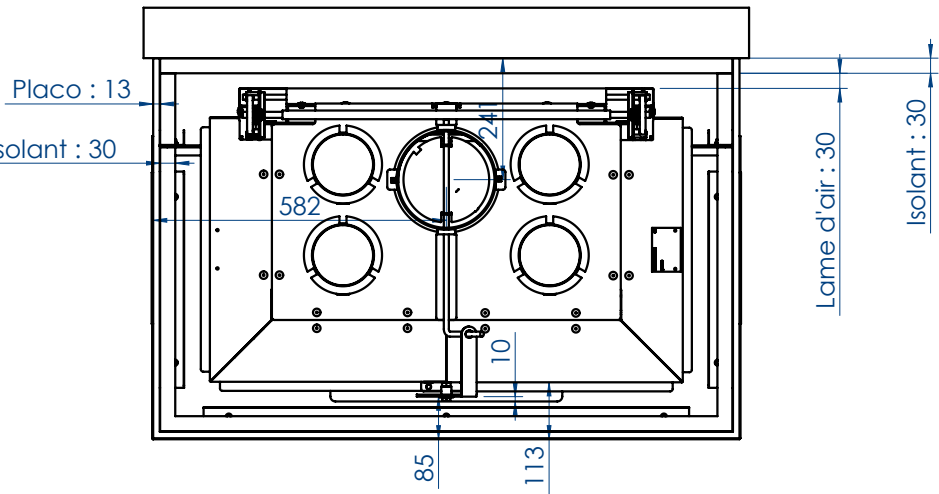

COUPE D-D

Ind : E

16/07/2015

Rajout mise en plan habillage

3 faces 800
standard

TOTEM

Tél: 04.75.40.18.89 Fax: 04.75.41.08.39
ZA Guimand 26120 MALISSARD

Ce plan est à titre indicatif uniquement.

L'habillage peut être plus volumineux en fonction des matériaux utilisés et des contraintes d'installations (notamment en cas de raccordement en air de combustion par l'arrière).

La construction de la cheminée doit impérativement se conformer aux réglementations en vigueur et à la notice d'installation.