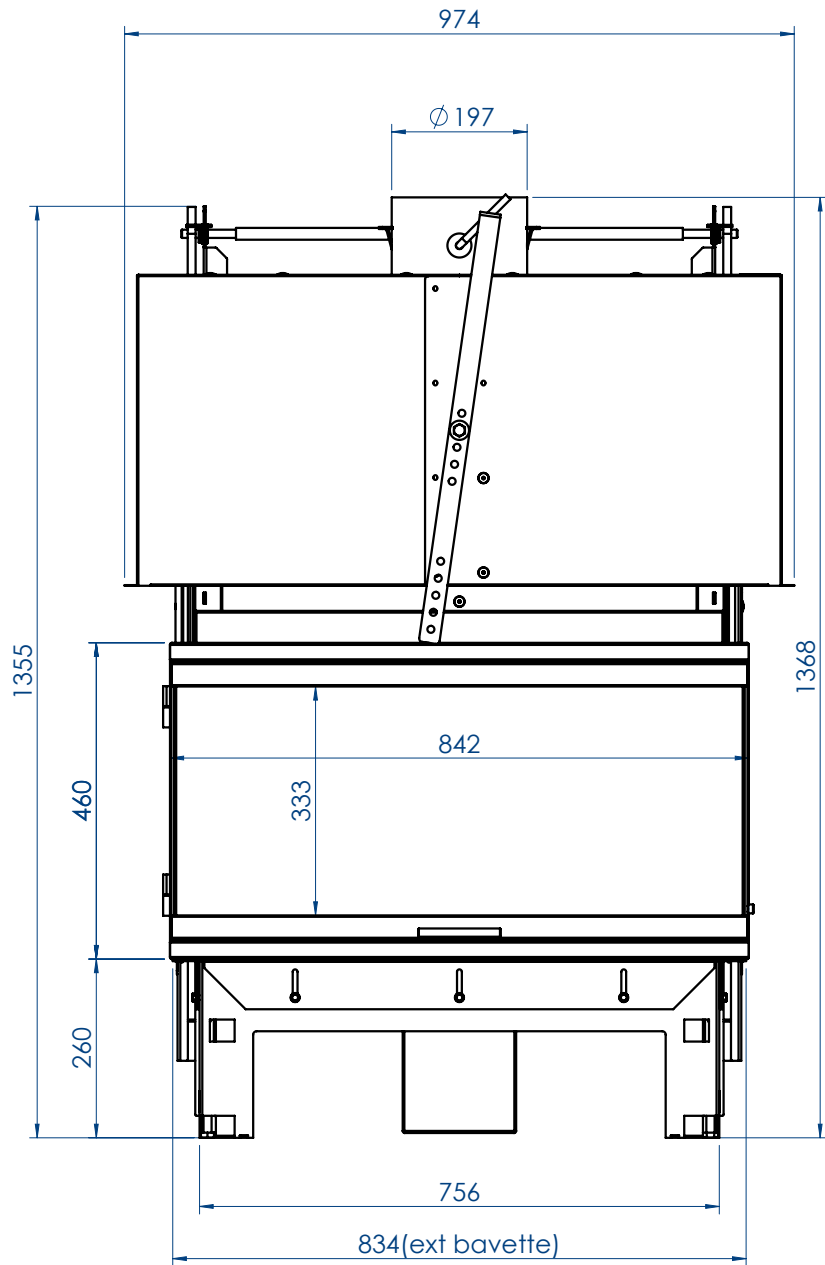

COUPE D-D

Ind : E

16/07/2015

Rajout mise en plan habillage

3 faces 800
standard

TOTEM

Tél: 04.75.40.18.89 Fax: 04.75.41.08.39
ZA Guimand 26120 MALISSARD

Ce plan est à titre indicatif uniquement.