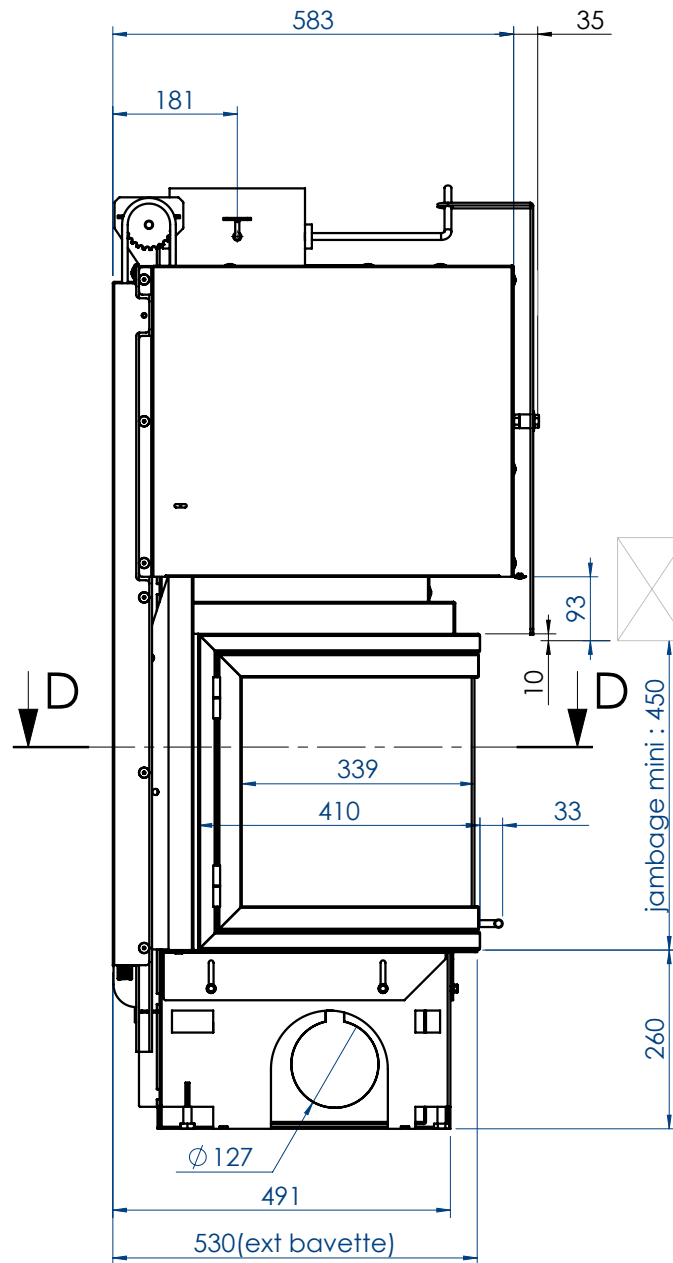

COUPE D-D

Ind : E

16/07/2015

Rajout mise en plan habillage

3 faces 800
standard

TOTEM

Tél: 04.75.40.18.89 Fax: 04.75.41.08.39
ZA Guimand 26120 MALISSARD

Ce plan est à titre indicatif uniquement.

L'habillage peut être plus volumineux en fonction des matériaux utilisés et des contraintes d'installations (notamment en cas de raccordement en air de combustion par l'arrière).

La construction de la cheminée doit impérativement se conformer aux réglementations en vigueur et à la notice d'installation.