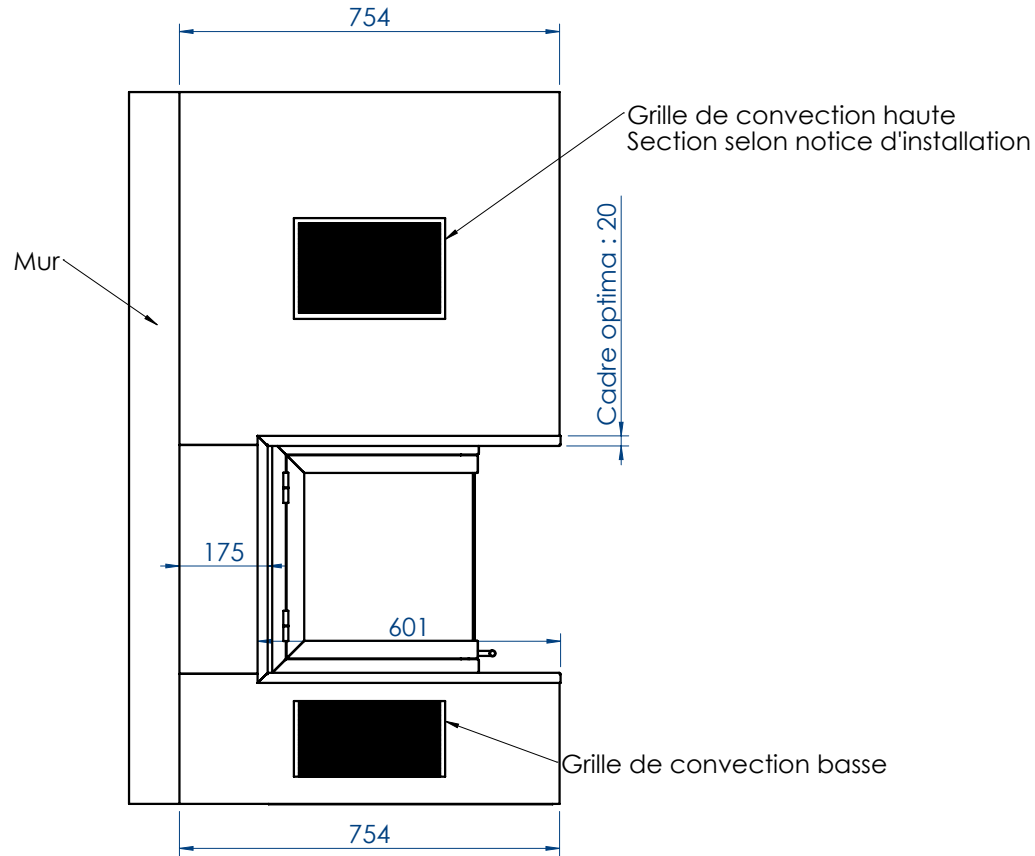

COUPE D-D

Ind : E

16/07/2015

Rajout mise en plan habillage

3 faces 800
standard

TOTEM

Tél: 04.75.40.18.89 Fax: 04.75.41.08.39
ZA Guimand 26120 MALISSARD

Ce plan est à titre indicatif uniquement.

L'habillage peut être plus volumineux en fonction des matériaux utilisés et des contraintes d'installations (notamment en cas de raccordement en air de combustion par l'arrière).

La construction de la cheminée doit impérativement se conformer aux réglementations en vigueur et à la notice d'installation.