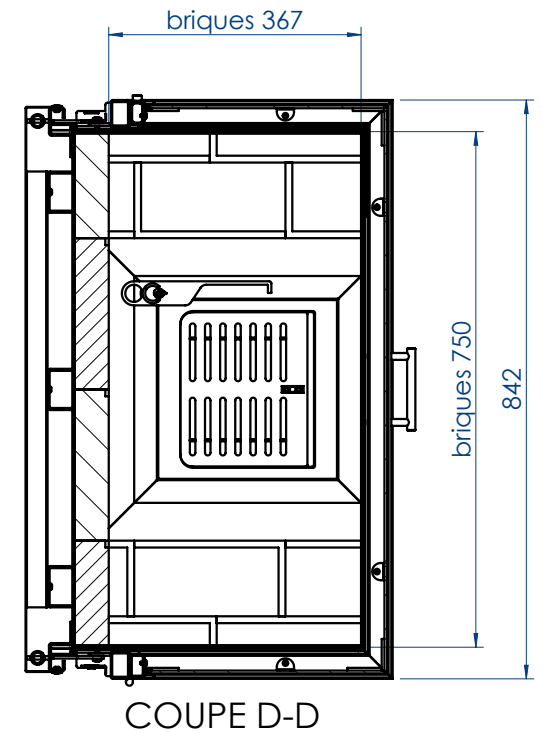

COUPE D-D

Ind : E

16/07/2015

Rajout mise en plan habillage

3 faces 800
standard

TOTEM

Tél: 04.75.40.18.89 Fax: 04.75.41.08.39
ZA Guimand 26120 MALISSARD

Ce plan est à titre indicatif uniquement.

L'habillage peut être plus volumineux en fonction des matériaux utilisés et des contraintes d'installations (notamment en cas de raccordement en air de combustion par l'arrière).

La construction de la cheminée doit impérativement se conformer aux réglementations en vigueur et à la notice d'installation.