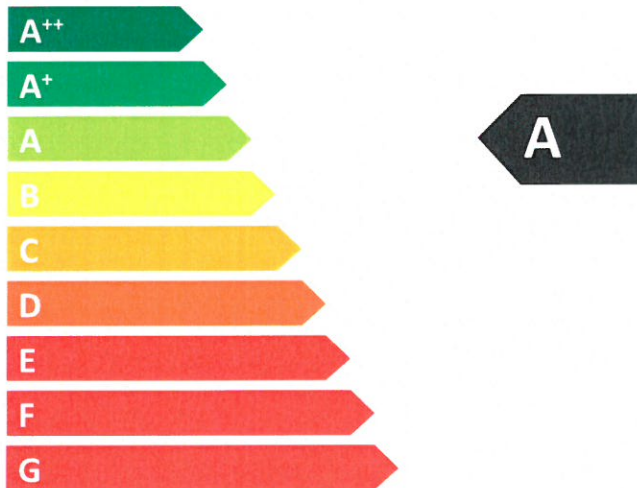

**ENERG**  
енергия · ενέργεια

| TOTEM FIRE || 3 FACES HORIZON 901

14  
kW

—

ENERGIA - ΕΠΕΡΤΝΡ - ΕΝΕΡΤΙΑ - ENERGUА - ENERGY - ENERGIE - ENERGI

1186/2015

# ENERG

енергия · ενέργεια

TOTEM FIRE || 3 FACES 900

14  
kW

—

ENERGIA - ΕΠΕΤΝΡ - ΕΝΕΡΤΙΑ - ENERGUA - ENERGY - ENERGIE - ENERGI

1186/2015

**ENERG**  
енергия · ενέργεια