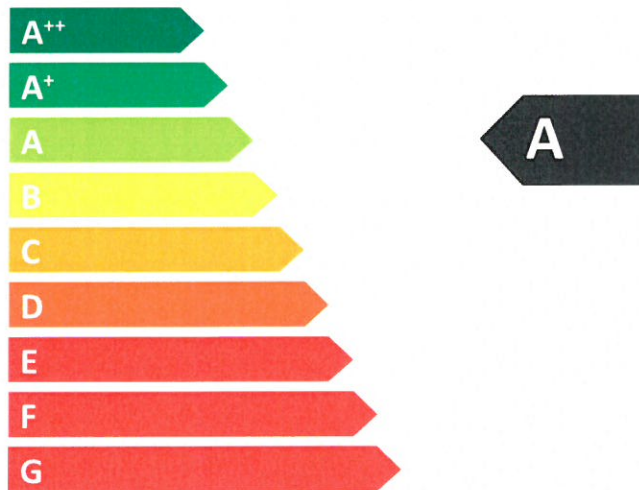

**ENERG**  
енергия · ενέργεια

| TOTEM FIRE || 3 FACES HORIZON 901

14  
kW

—

ENERGIA - ΕΠΕΡΤΝΡ - ΕΝΕΡΤΙΑ - ENERGUА - ENERGY - ENERGIE - ENERGI

1186/2015

# ENERG

енергия · ενέργεια

TOTEM FIRE || 3 FACES 900

14  
kW

—

ENERGIA - ΕΠΕΤΝΡ - ΕΝΕΡΤΙΑ - ENERGUA - ENERGY - ENERGIE - ENERGI

1186/2015

**ENERG**  
енергия · ενέργεια

—

ENERGIA - ΕΠΕΤΝΡ - ΕΝΕΡΤΙΑ - ENERGUA - ENERGY - ENERGIE - ENERGI

1186/2015

**ENERG**  
енергия · ενέργεια

TOTEM FIRE || 3 FACES 800

ENERGIA - ΕΠΕΡΤΝΡ - ΕΝΕΡΤΙΑ - ΕΝΕΡΓΥΑ - ENERGY - ENERGIE - ENERGI

1186/2015