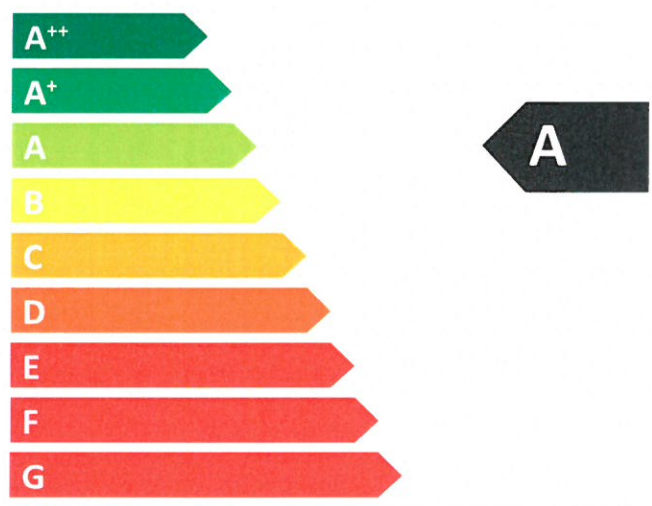

**ENERG**  
енергия · ενέργεια

| TOTEM FIRE || 3 FACES HORIZON 901

14  
kW

—

ENERGIA - ΕΠΕΡΤΝΡ - ΕΝΕΡΤΙΑ - ENERGUА - ENERGY - ENERGIE - ENERGI

1186/2015

# ENERG

енергия · ενέργεια

TOTEM FIRE || 3 FACES 900

14  
kW

—

ENERGIA - ΕΠΕΤΝΡ - ΕΝΕΡΤΙΑ - ENERGUA - ENERGY - ENERGIE - ENERGI

1186/2015

**ENERG**  
енергия · ενέργεια